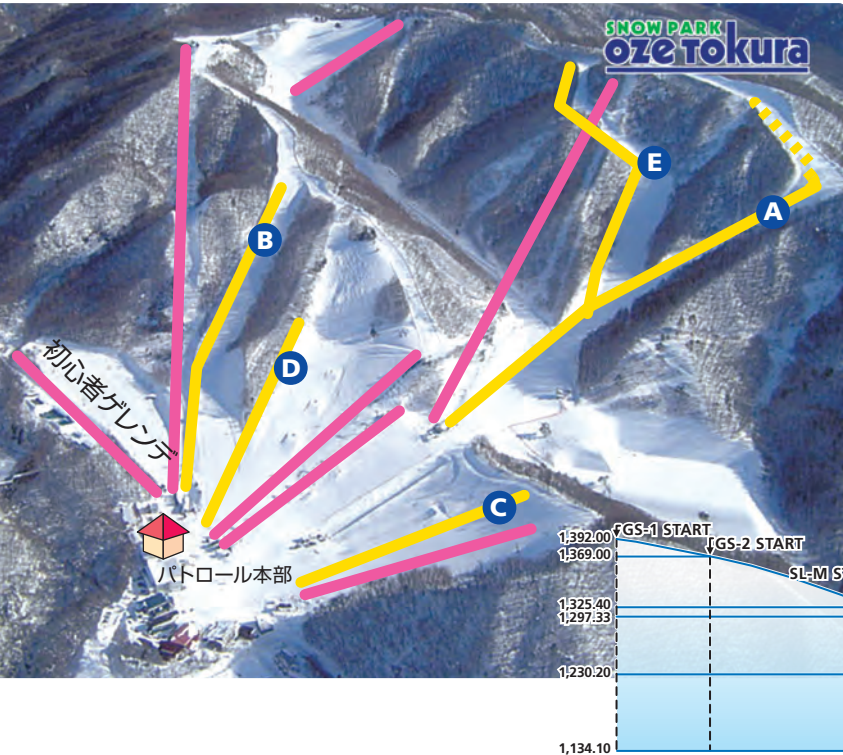

HEAD RACING ACADEMY

2016/2017 INFORMATION

plus up

RACING SKI DEPARTMENT

http://www.plus-up-racing.com

E-mail: yamagishi@plus-up-racing.com

使用コース概要

- A ダイナミックコース**
【500m】急-中-平
GS 18 : SL 45
- B かもしかコース**
【480m】急-平-緩
GS 15 : SL 30
- C 第1リフト横**
【300m】中-緩
GS 10 : SL 22
- D 第2リフトB線**
【350m】緩
GS 12 : SL 25
- E 荒山コース(拡張)**

ダイナミックコース [Technical Data]

START	コース全長 m	スタート標高 m	フィニッシュ標高 m	標高差 m	最大斜度°	最小斜度°	平均斜度°
GS-1	895.60	1,392.00	1,134.10	257.90	25.40	7.04	16.32
GS-2	759.60	1,369.00	1,134.10	234.90	25.40	7.04	16.63
SL-M	605.22	1,325.40	1,134.10	191.30	25.40	7.04	16.82
SL-L	553.04	1,297.33	1,134.10	163.23	25.40	7.04	16.91
JUNIOR	389.40	1,230.20	1,134.10	96.10	21.41	7.04	12.10